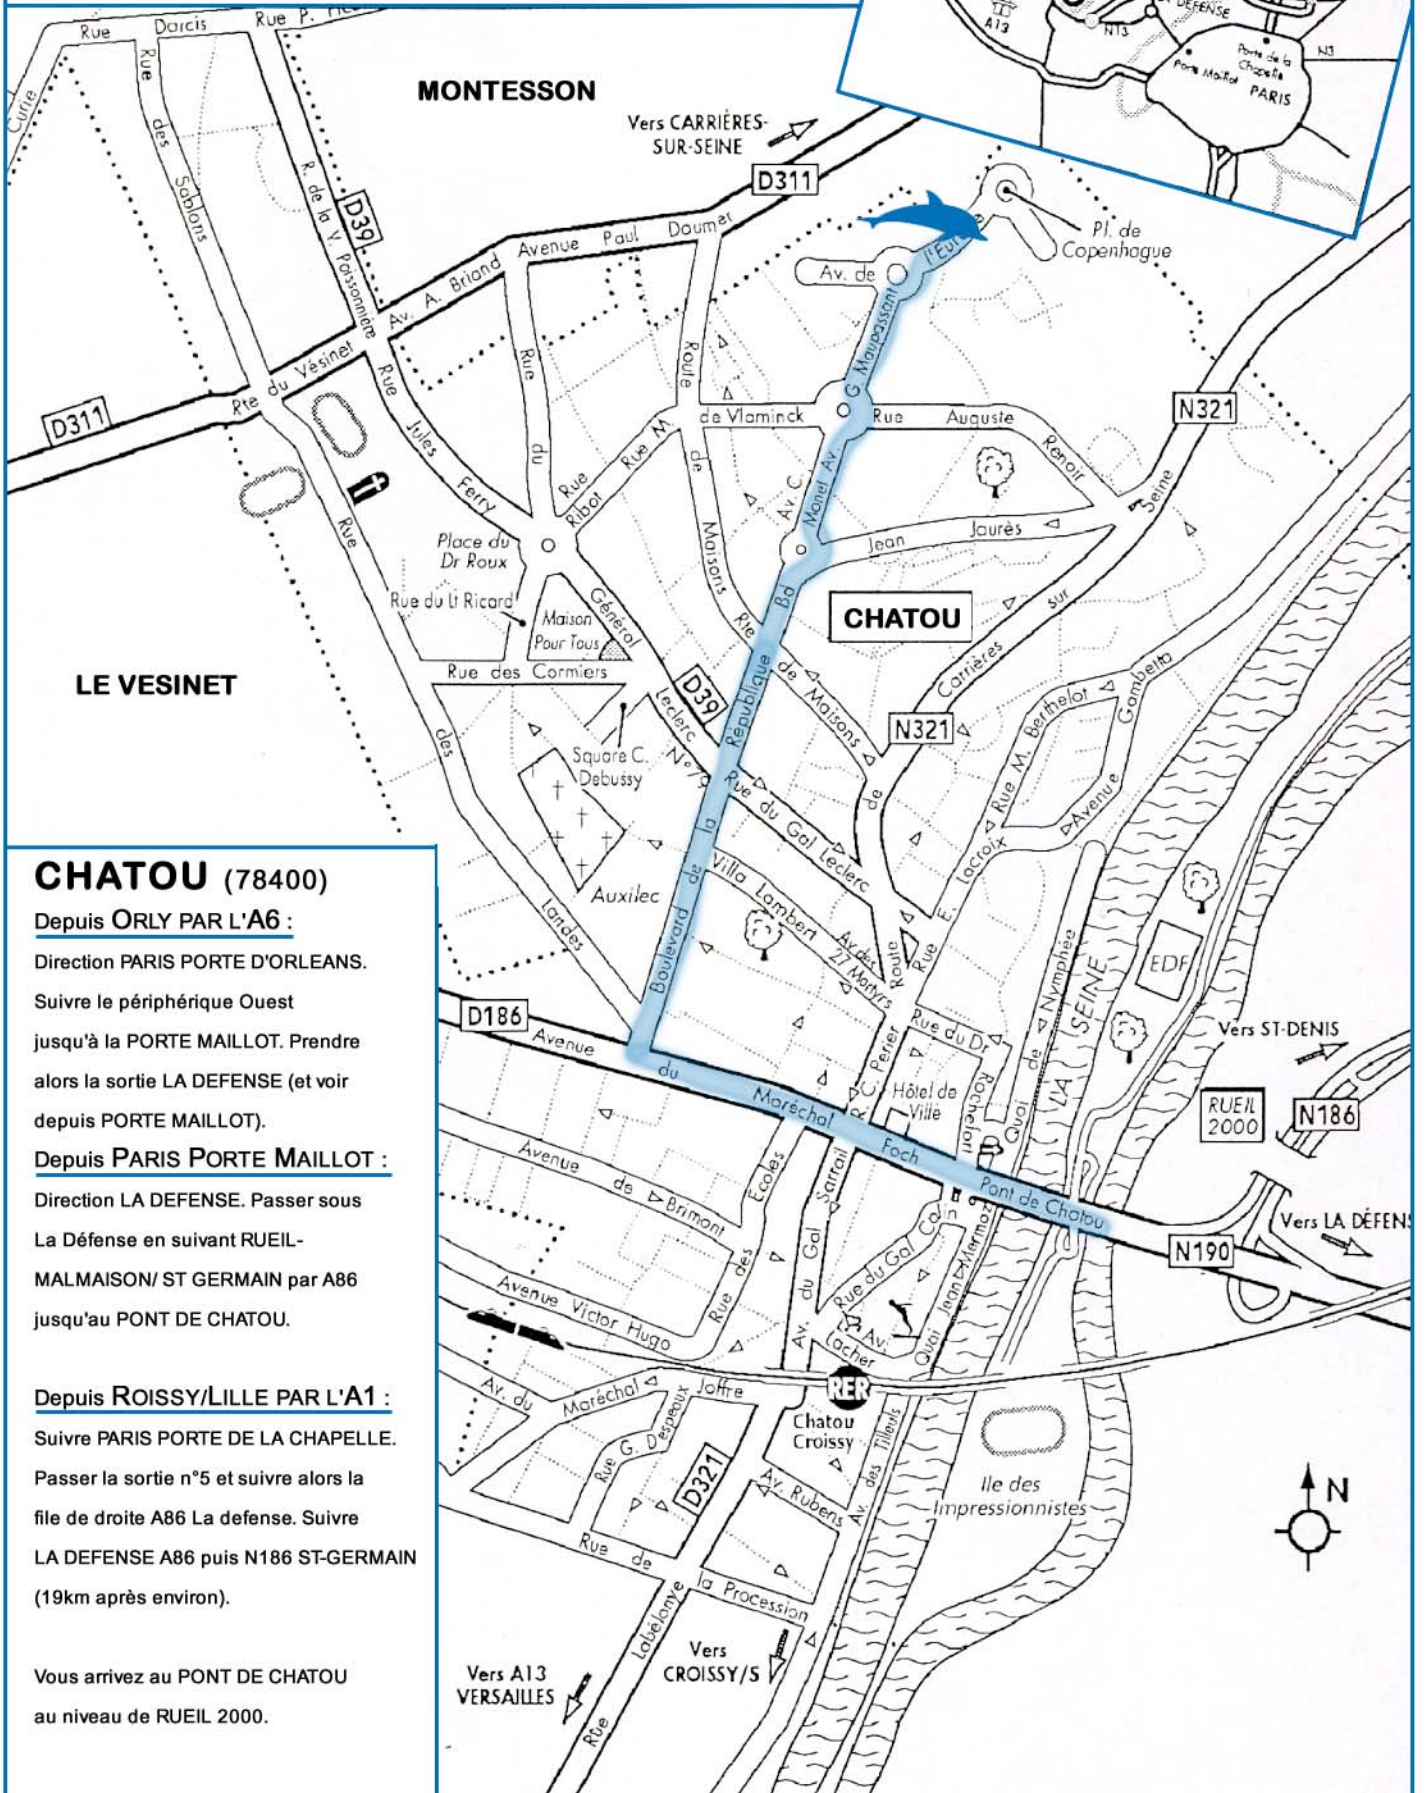

IPLS S.A.
Immeuble Le Pascal
23 bis avenue de l'Europe
78400 CHATOU
Téléphone : 01 30 15 70 80
Fax : 01 30 15 70 91

CHATOU (78400)

Depuis ORLY PAR L'A6 :

Direction PARIS PORTE D'ORLEANS.
Suivre le périphérique Ouest
jusqu'à la PORTE MAILLOT. Prendre
alors la sortie LA DEFENSE (et voir
depuis PORTE MAILLOT).

Depuis PARIS PORTE MAILLOT :

Direction LA DEFENSE. Passer sous
La Défense en suivant RUEIL-
MALMAISON/ ST GERMAIN par A86
jusqu'au PONT DE CHATOU.

Depuis ROISSY/LILLE PAR L'A1 :

Suivre PARIS PORTE DE LA CHAPELLE.
Passer la sortie n°5 et suivre alors la
file de droite A86 La défense. Suivre
LA DEFENSE A86 puis N186 ST-GERMAIN
(19km après environ).

Vous arrivez au PONT DE CHATOU
au niveau de RUEIL 2000.